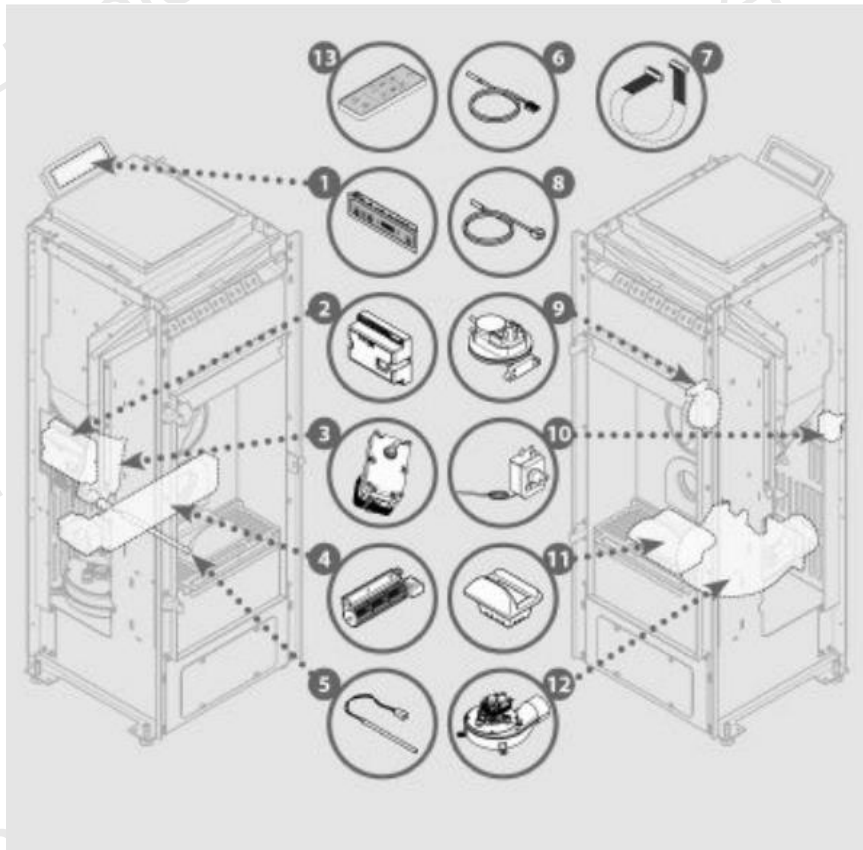

# INVICTA - P641770 - Poêle Novedia 7 Blanc

Repère	Référence	Produit
1	1046201400	CONSOLE ECO PJ A05
2	1184022810	CARTE NOVEDIA 7
3	1044000100	MOTOREDUCTEUR / LP-EC-A
4	1040021000	VENTILATEUR TANGENTIEL / LP
5	1049200300	BOUGIE ALLUMAGE A LP EC IG
6	1042003700	SOND TEMP FUMEE NOLA ETEL LODI
7	1043030700	CABLE NAPPE CARTE ELECTRONIQU
8	1042003500	SOND TEMP AMBIANTE NOLA ETEL .
9	1042200300	PRESSOSTAT / LP-EC-A-IG
10	1042002000	THERMOSTAT BLOCAGE /LP-EC-A-IG
11	1121107401	BRULEUR
12	1183032310	EXTRACTEUR FUMEE NOLA ETANCHE
13	1046001200	TELECOMMANDE INFRA NOLA ETEL..
14	1251114300	VITRE NOLA LODI ETEL
ACC	1090300100	JOINT EXTRACTEUR AU METRE
ACC	1093900500	GOUPILLON
ACC	1046100400	CABLE ALIM NOLA ETEL LODI
ACC	1090811709	JOINT TRAPPE FUMEE RIGIDE
ACC	1102131145	POIGNEE LODI ETEL NOLA
ACC	1121112001	TAQUE NOLA 10